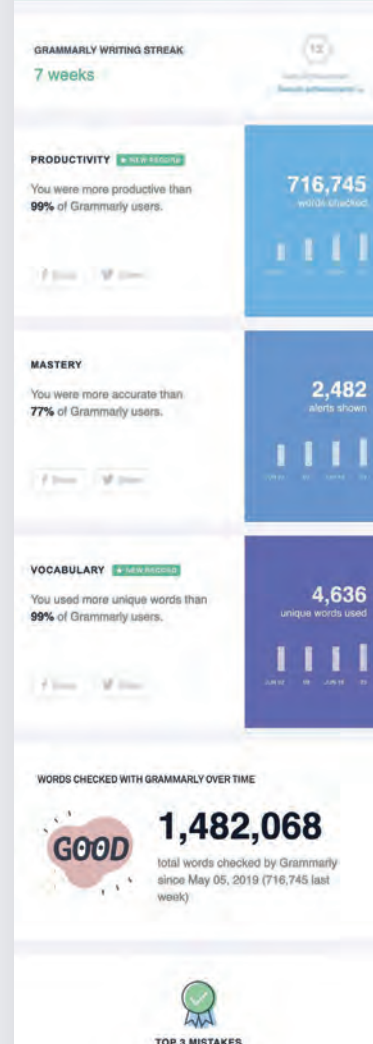

Každý týden zpráva o vašem zlepšení

Kontrola plagiátorství

Grammarly porovná váš text s více než 16 miliardami webových stránek a tisíci článků spadajících pod licenci ProQuest. Zvýrazní pasáže, které již byly zveřejněny jinde, a nabídne data k vytvoření citací.

Remember when you were a careless eight-year-old kid riding a bike with your friends, racing each other around the neighbourhood? Remember that feeling of absolute freedom as you felt the wind in your hair and the smile it put on your face? I never thought I would feel that way as a grown-up until my friends presented me with a brand-new red bike. At first, I was a bit skeptical about the whole idea of commuting by bike. One morning a couple of days later, I changed my mind completely.

I was stuck in a traffic jam and saw in my rear mirror a man in a suit riding a classy bike with his laptop case in one hand and a handlebar in the other. I figured out it would take him about 15 minutes to get to the office while was still sitting in my car and waiting for the cars in line a head to move, even if just for an inch. I was always terrified of being late for my business meetings.

35 % vašeho textu se shoduje s tímto zdrojem:

The benefits of riding a bike for good...

<https://www.yes4health.us/the-benefits-of-riding-a-bi...>

Referenční data – kliknutím zkopírujte

1 SHODA

- One of the best things about... - www.coursehero.com
- You can stop anywhere you... - www.coursehero.com

Výsledek

Tento text dosáhl vyššího skóre než 71 % všech textů zkontrovaných Grammarly, u kterých byly nastaveny srovnatelné cíle.

71

Počet slov

Počet znaků	12,729	Doba čtení	9 min 57 sec
Počet slov	2,488	Doba potřebná na přednesení projevu	19 min 8 sec
Počet vět	158		

Čitelnost

Délka slov	4	Podrůměr
Délka vět	15.7	Nadpůměr
Skóre čitelnosti	77	

Vášemu textu pravděpodobně porozumí čtenáři, kteří dosáhli vzdělání alespoň na úrovni 7. ročníku ZŠ (12 let), a pro většinu dospělých by měl být snadno čitelný.

Výsledek

381	65	3	15 sec
Znaků	Slov	Vět	Doba potřebná na přednesení projevu

Skóre

88

Tento text dosáhl vyššího skóre než 88 % všech textů zkontrovaných Grammarly, u kterých byly nastaveny srovnatelné cíle.

Problémy s psaním

2	✓
Zbývající problémy	Kritické
2	
Pokročilé	

Podobnosti

51

2
Zdroje

51 % vašeho textu se shoduje se 2 zdroji na webu nebo v archívech akademických publikací.